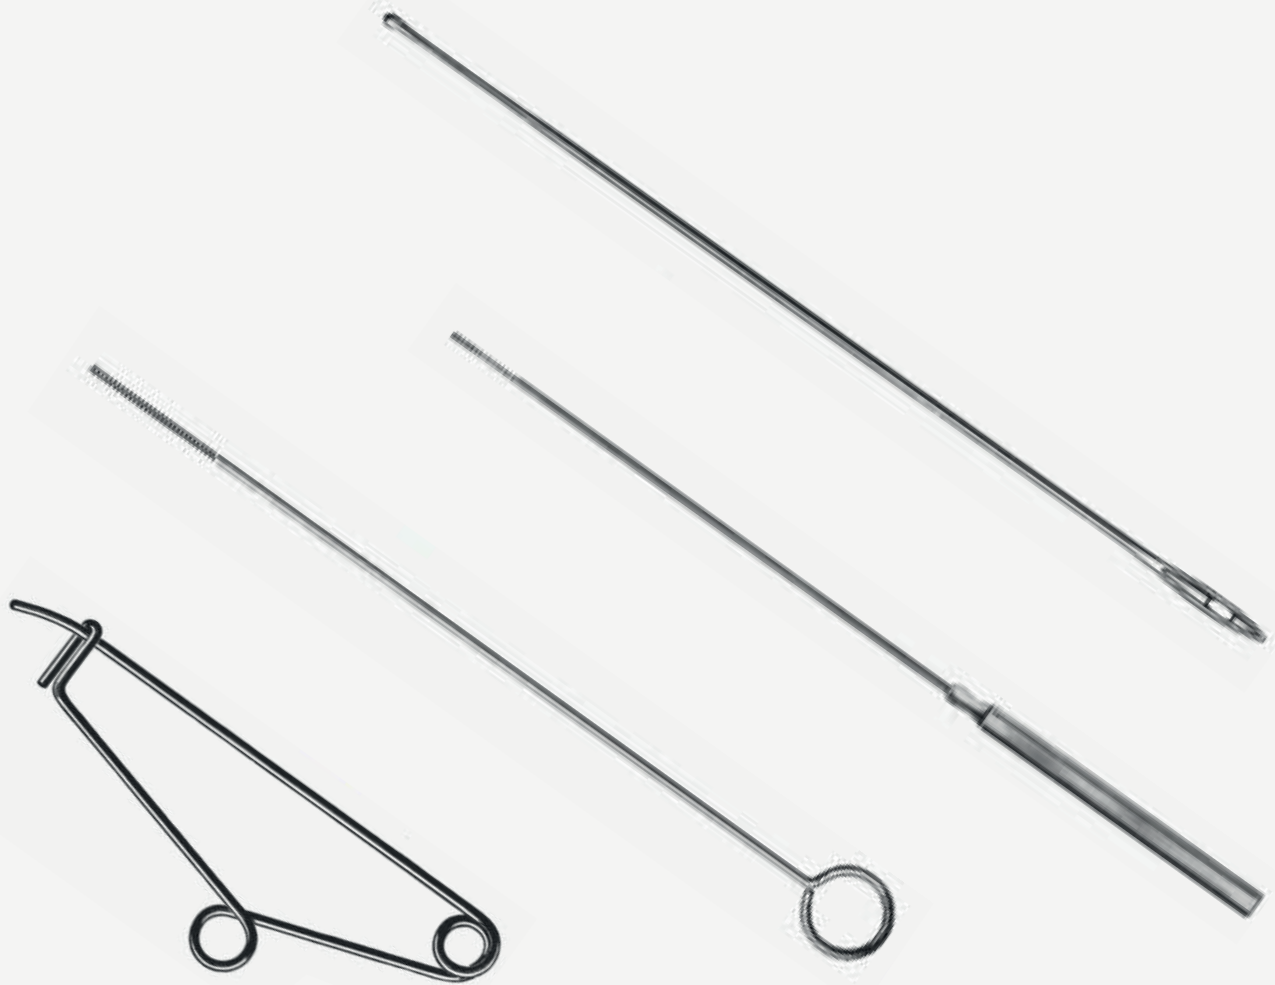

LANG[®]
Desde 1928

Tentacânula • Estiletos • Clipes

ESTILETE

2mm
16 CM - 15-185-16
18 CM - 15-185-18
20 CM - 15-185-20
25 CM - 15-185-25

BIOLIVAR

1mm
16 CM - 15-181-16
18 CM - 15-181-18
20 CM - 15-181-20
25 CM - 15-181-25

2mm
16 CM - 15-182-16
18 CM - 15-182-18
20 CM - 15-182-20
25 CM - 15-182-25

TENTACÂNULA - ESTILETES - CLIPES

15-360-14

PORTA ALGODÃO
C/ ARGOLA MALEÁVEL

14 CM - 15-366-14
18 CM - 15-366-18
28 CM - 15-366-28

PORA ALGODÃO
C/CABO E ROSCA

15 CM
14-660-15

TENTACÂNULA

15-180-00

CLIP MAYO BUNT