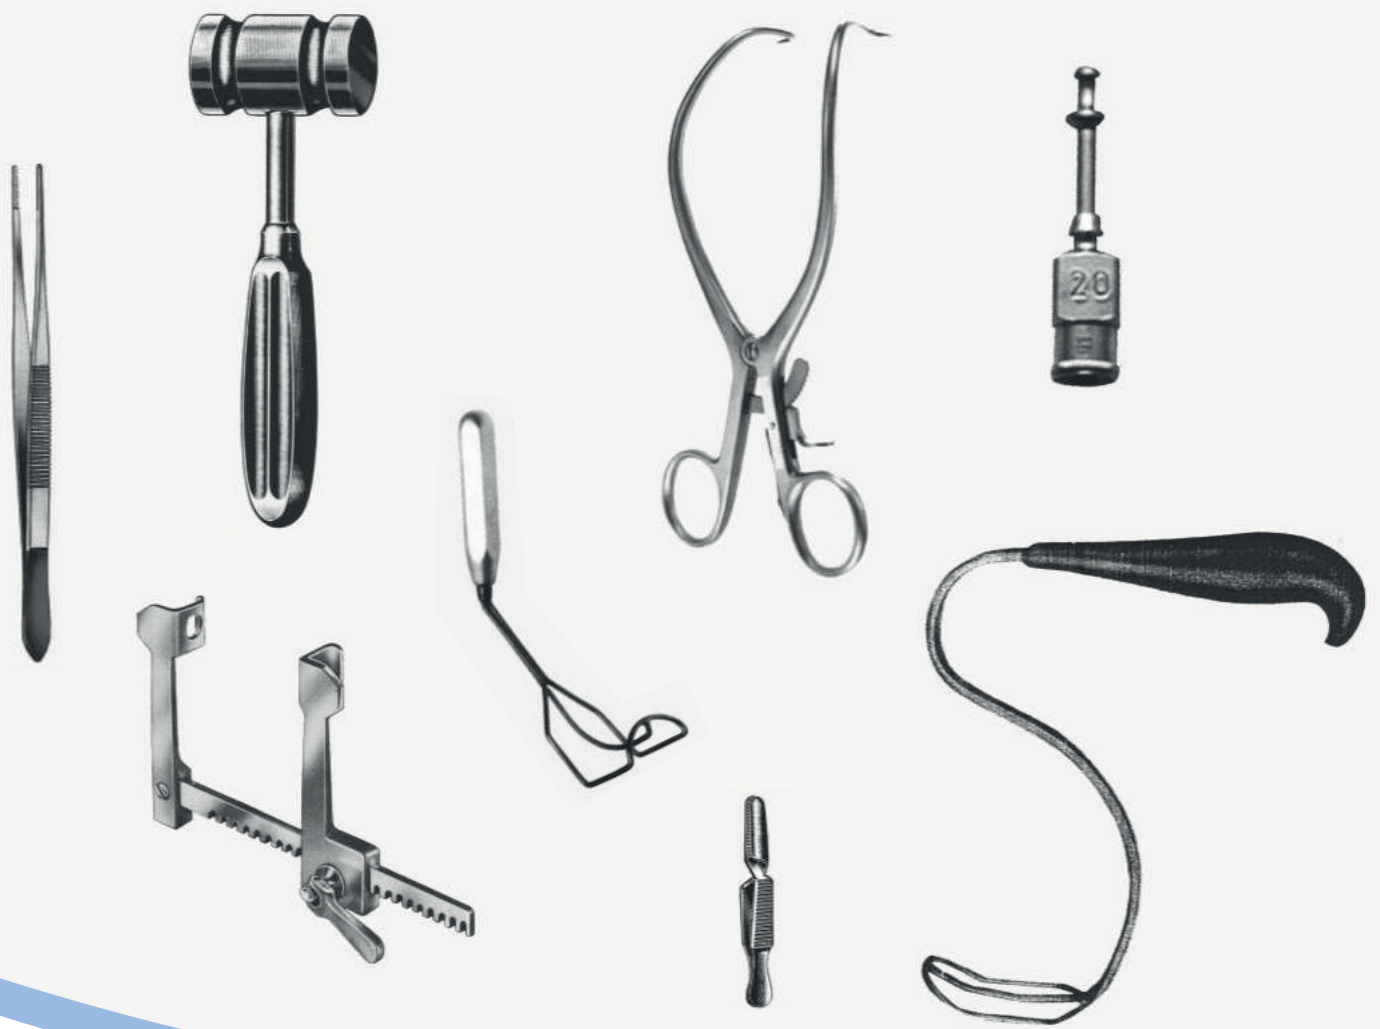

LANG[®]
Desde 1928

Cardiovascular

FINOCHIETTO

	A	B	C	D	CÓDIGO
NEO NATAL	10 mm	15 mm	75 mm	60 mm	30-006-01
BABY	21 mm	30 mm	30 mm	85 mm	30-006-02
INFANTIL	30 mm	55 mm	55 mm	115 mm	30-006-03
ADULTO	45 mm	65 mm	65 mm	185 mm	30-006-04