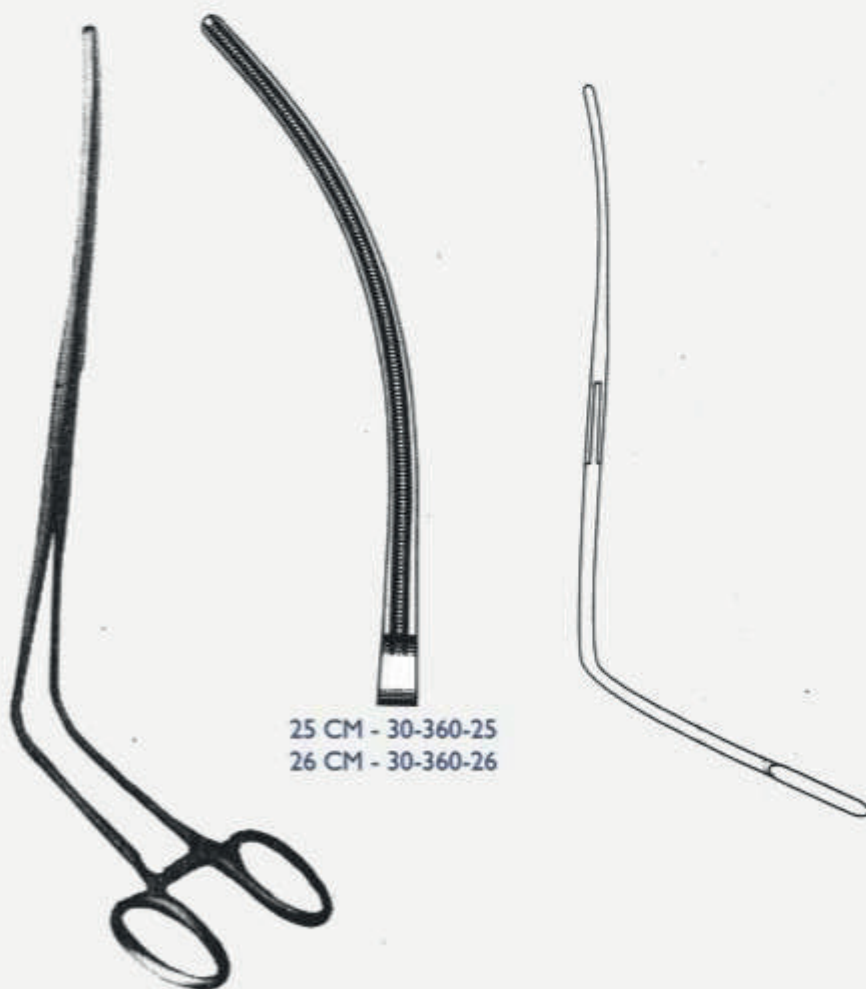

55 mm
30-112-20

POTTS DEBAKEY
20 CM

DeBakey com serrilhas
atraumaticas

DEBAKEY

18 CM - 30-180-18
20 CM - 30-180-20
27 CM - 30-180-27
31 CM - 30-180-31

DEBAKEY

16 CM - 30-192-16
17 CM - 30-192-17

DEBAKEY
LAMBERT-KAY

22 CM
30-216-22

21 CM
30-216-21

DeBakey com serrilhas
atraumaticas

18 CM
30-222-18

DEBAKEY
BECK

25 CM - 30-360-25
26 CM - 30-360-26

DEBAKEY
MATOX

DeBakey com serrilhas
atraumaticas