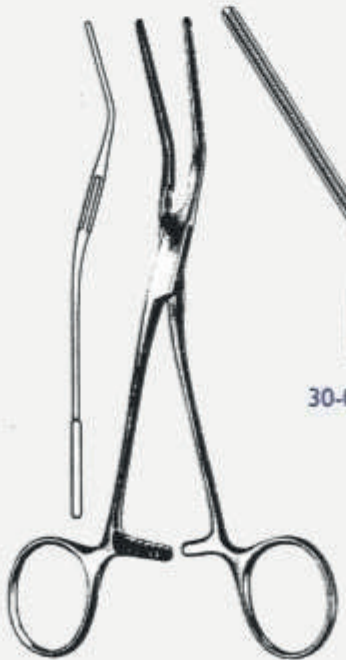

20 CM - 30-720-25T

JAVID
18 CM

4 mm - 30-600-04
6 mm - 30-600-06
8 mm - 30-600-08

GLOVER
16 CM

CURVO
30-030-16

RETO
30-031-16

DEBAKEY
17 CM

30-025-17

DEBAKEY
16 CM

30-025-16

DEBAKEY
16 CM

30-026-16

DEBAKEY
13 CM

45 mm
30-020-12

40 mm - 45°
30-023-11

40 mm - 90°
30-024-10