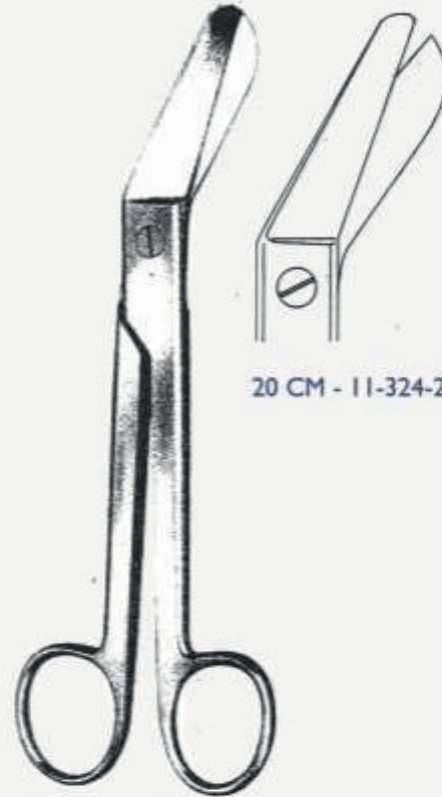

- 18 CM - 17-021-18W
- 20 CM - 17-021-20W
- 23 CM - 17-021-23W
- 25 CM - 17-021-25W
- 30 CM - 17-021-30W

- 18 CM
- 17-120-18W
- 20CM
- 17-120-20W

1mm

14 CM - 17-181-14W
16 CM - 17-181-16W
18 CM - 17-181-18W
20 CM - 17-181-20W
25 CM - 17-181-25W

14 CM - 17-060-14W
18 CM - 17-060-18W
20 CM - 17-060-20W

CASTROVIEJO
COM TRAVA C/WÍDIA

25 CM
17-072-25W

FINOCHIETTO C/WÍDIA

WÍDIA
18 CM - 11-038-18W

BOYD CURVA EM S
VASCULAR

DIETRICH 18 CM

25°
11-420-25

POTTS SMITH

25°
18 CM - 11-360-25

WIDEA
18 CM - 11-360-25W

45°
18 CM - 11-360-45

WIDEA
18 CM - 11-360-45W

60°
18 CM - 11-360-60

WIDEA
18 CM - 11-360-60W

METZENBAUM
VASCULAR CURVA

WIDEA

18 CM - 11-306-18W

20 CM - 11-306-20W

23 CM - 11-306-23W

25 CM - 11-306-25W

20 CM - 11-324-20S

TESOURA P/CORTAR
TUBOS SERRILHADA