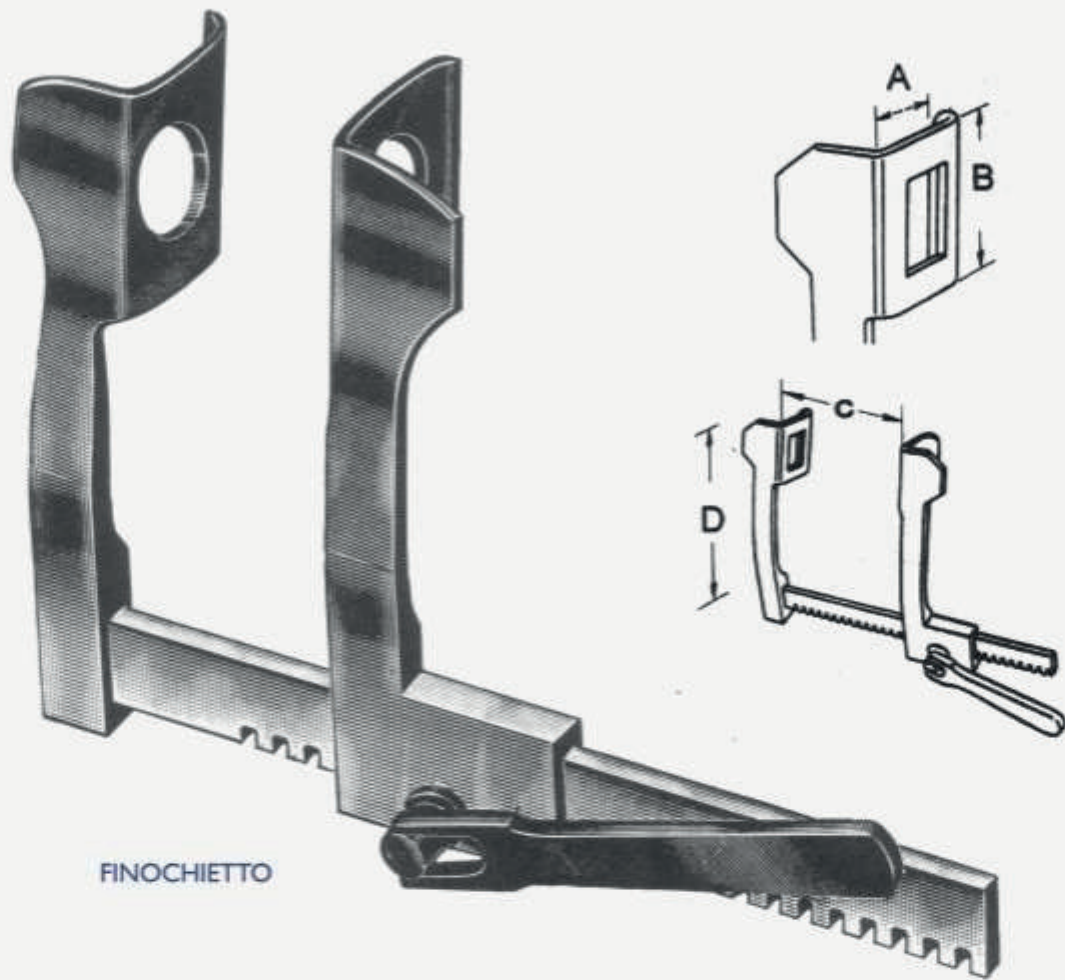

LANG[®]
Desde 1928

Cardiovascular

FINOCHIETTO

	A	B	C	D	CÓDIGO
NEO NATAL	10 mm	15 mm	75 mm	60 mm	30-006-01
BABY	21 mm	30 mm	30 mm	85 mm	30-006-02
INFANTIL	30 mm	55 mm	55 mm	115 mm	30-006-03
ADULTO	45 mm	65 mm	65 mm	185 mm	30-006-04