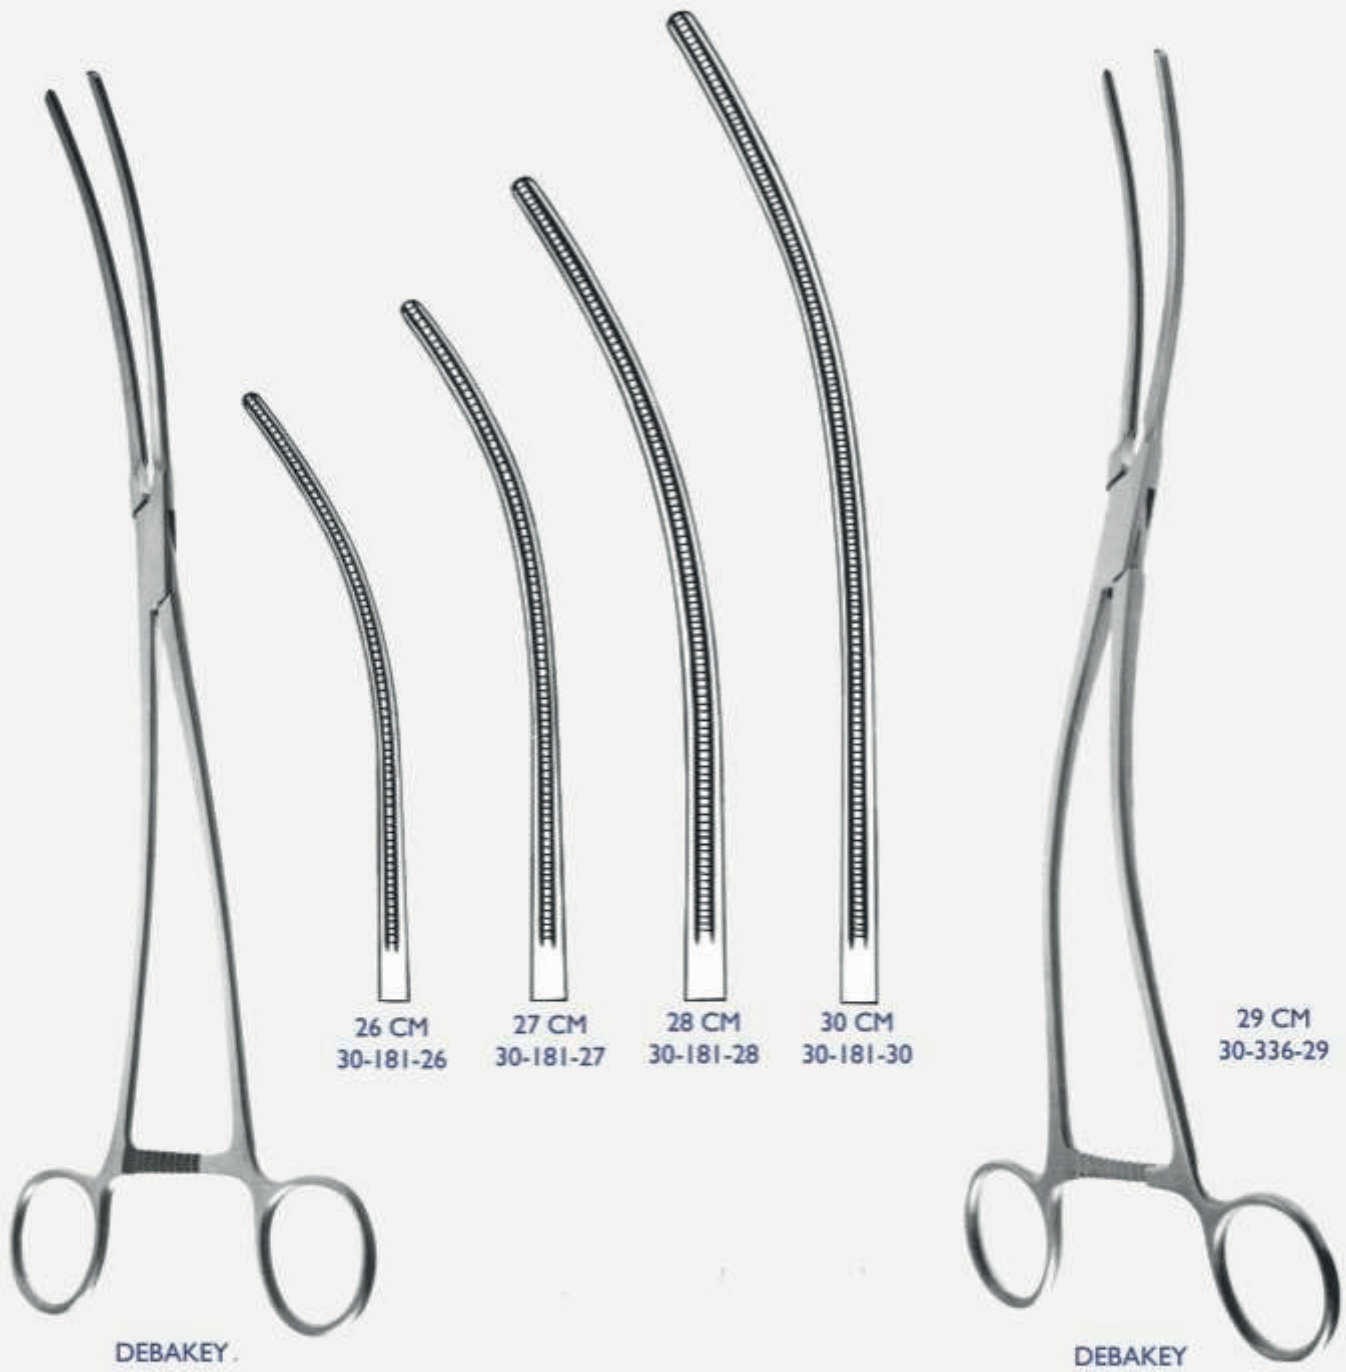

DEBAKEY
LELAND-JONES

18 CM
30-096-18

19 CM
30-096-19

20 CM
30-096-20

POTTS

POTTS

55 mm
30-112-19

POTTS DEBAKEY
19 CM

55 mm
30-112-20

POTTS DEBAKEY
20 CM

DeBakey com serrilhas
atraumaticas

DEBAKEY

18 CM - 30-180-18
20 CM - 30-180-20
27 CM - 30-180-27
31 CM - 30-180-31

DEBAKEY

16 CM - 30-192-16
17 CM - 30-192-17

DEBAKEY
LAMBERT-KAY

22 CM
30-216-22

21 CM
30-216-21

DeBakey com serrilhas
atraumaticas

18 CM
30-222-18

DEBAKEY
BECK

25 CM - 30-360-25
26 CM - 30-360-26

DEBAKEY
MATOX

DeBakey com serrilhas
atraumaticas

- 18 CM - 17-021-18W
- 20 CM - 17-021-20W
- 23 CM - 17-021-23W
- 25 CM - 17-021-25W
- 30 CM - 17-021-30W

- 18 CM
- 17-120-18W
- 20CM
- 17-120-20W

1mm

14 CM - 17-181-14W
16 CM - 17-181-16W
18 CM - 17-181-18W
20 CM - 17-181-20W
25 CM - 17-181-25W