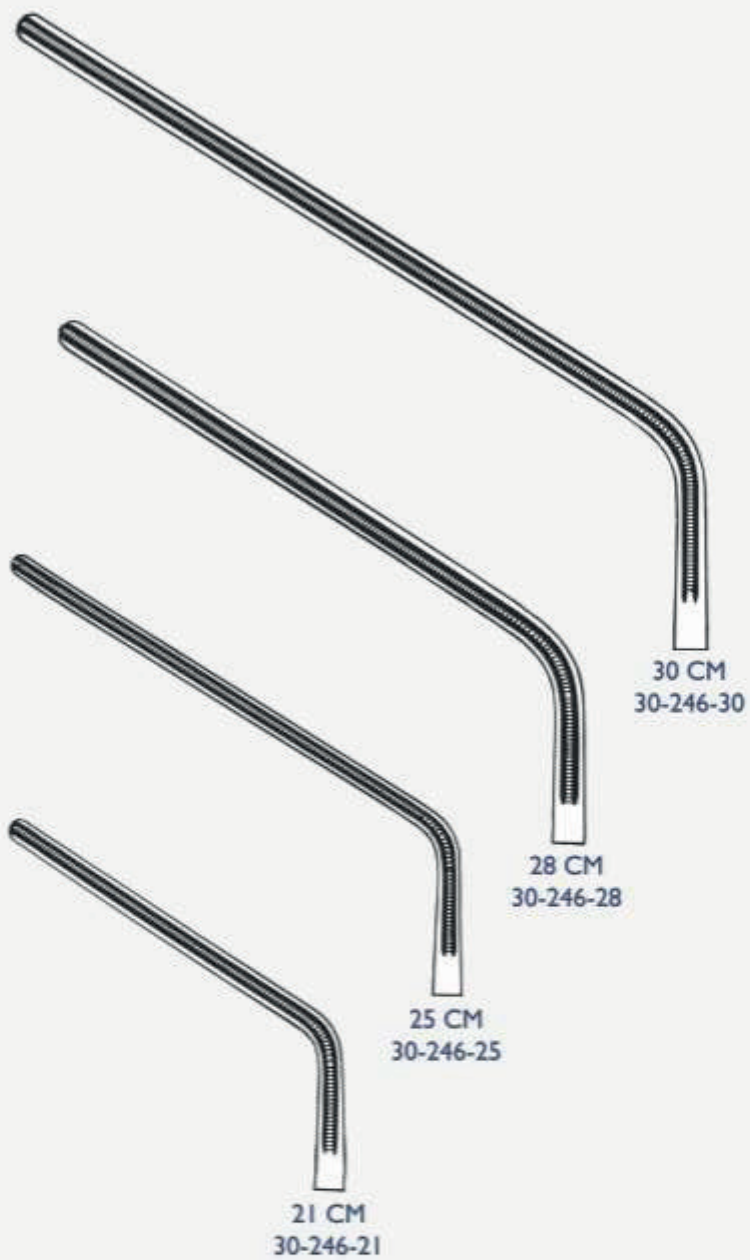

DeBakey com serrilhas
atraumaticas