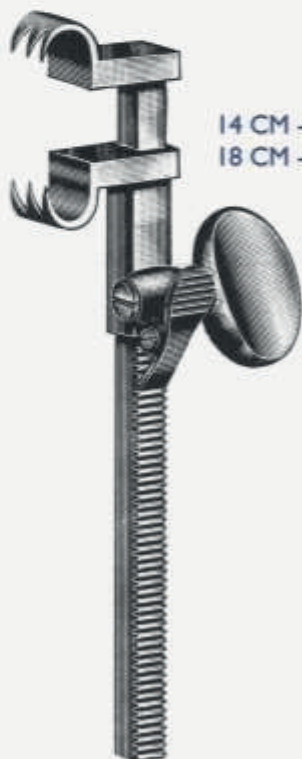

COOLEY ATRIAL

ESQUERDO
30-003-02

COOLEY ATRIAL

DIREITO
30-003-01

HENLEY

14 CM - 14-283-14
17 CM - 14-283-17

14 CM - 14-282-14
17 CM - 14-282-17

16 x 19 mm
16 x 25 mm
16 x 32 mm

N° 1 - 12X200mm
14-300-12

N° 2 - 14X200mm
14-300-14

N° 3 - 16X200mm
14-300-16

N° 4 - 18X200mm
14-300-18

KIRKLIN

DINKHUYSEN
P/AORTA

A	B	CÓDIGO
24 mm	21 mm	30-008-24
28 mm	21 mm	30-008-28
37 mm	27 mm	30-008-37

14 CM - 20-036-14
18 CM - 20-036-18

BAILEY

VALVULA MITRAL
30-008-01

16 CM - 14-240-16
18 CM - 14-240-18

GELPI

WIDIA

17 CM - 20-024-17W
21 CM - 20-024-21W
23 CM - 20-024-23W

AGUDO
14 CM - 14-570-14
16 CM - 14-570-16
18 CM - 14-570-18

ROMBO
14 CM - 14-571-14
16 CM - 14-571-16
18 CM - 14-571-18

WEITLANER

ALICATE
CORTE LATERAL
DUPLA FORÇA

19 CM - 20-102-19
22 CM - 20-102-22

GLUCK

22 CM - 20-120-22

STANDART

350G - 20-380-35
500G - 20-380-50
750G - 20-380-75
1000G - 20-380-10