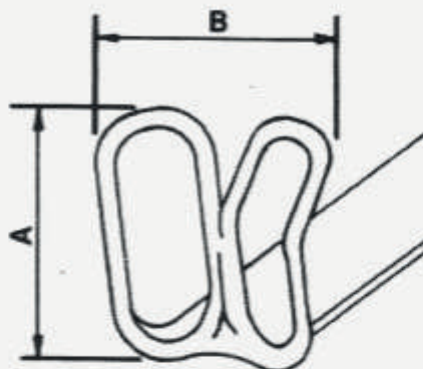

COOLEY ATRIAL

ESQUERDO
30-003-02

COOLEY ATRIAL

DIREITO
30-003-01

HENLEY

14 CM - 14-283-14
17 CM - 14-283-17

14 CM - 14-282-14
17 CM - 14-282-17

16 x 19 mm
16 x 25 mm
16 x 32 mm

N° 1 - 12X200mm
14-300-12

N° 2 - 14X200mm
14-300-14

N° 3 - 16X200mm
14-300-16

N° 4 - 18X200mm
14-300-18

KIRKLIN

DINKHUYSEN
P/AORTA

A	B	CÓDIGO
24 mm	21 mm	30-008-24
28 mm	21 mm	30-008-28
37 mm	27 mm	30-008-37

14 CM - 20-036-14
18 CM - 20-036-18

BAILEY

VALVULA MITRAL
30-008-01

16 CM - 14-240-16
18 CM - 14-240-18

GELPI

WIDIA

17 CM - 20-024-17W
21 CM - 20-024-21W
23 CM - 20-024-23W

AGUDO
14 CM - 14-570-14
16 CM - 14-570-16
18 CM - 14-570-18

ROMBO
14 CM - 14-571-14
16 CM - 14-571-16
18 CM - 14-571-18

WEITLANER

ALICATE
CORTE LATERAL
DUPLA FORÇA

19 CM - 20-102-19
22 CM - 20-102-22

GLUCK

22 CM - 20-120-22

STANDART

350G - 20-380-35
500G - 20-380-50
750G - 20-380-75
1000G - 20-380-10