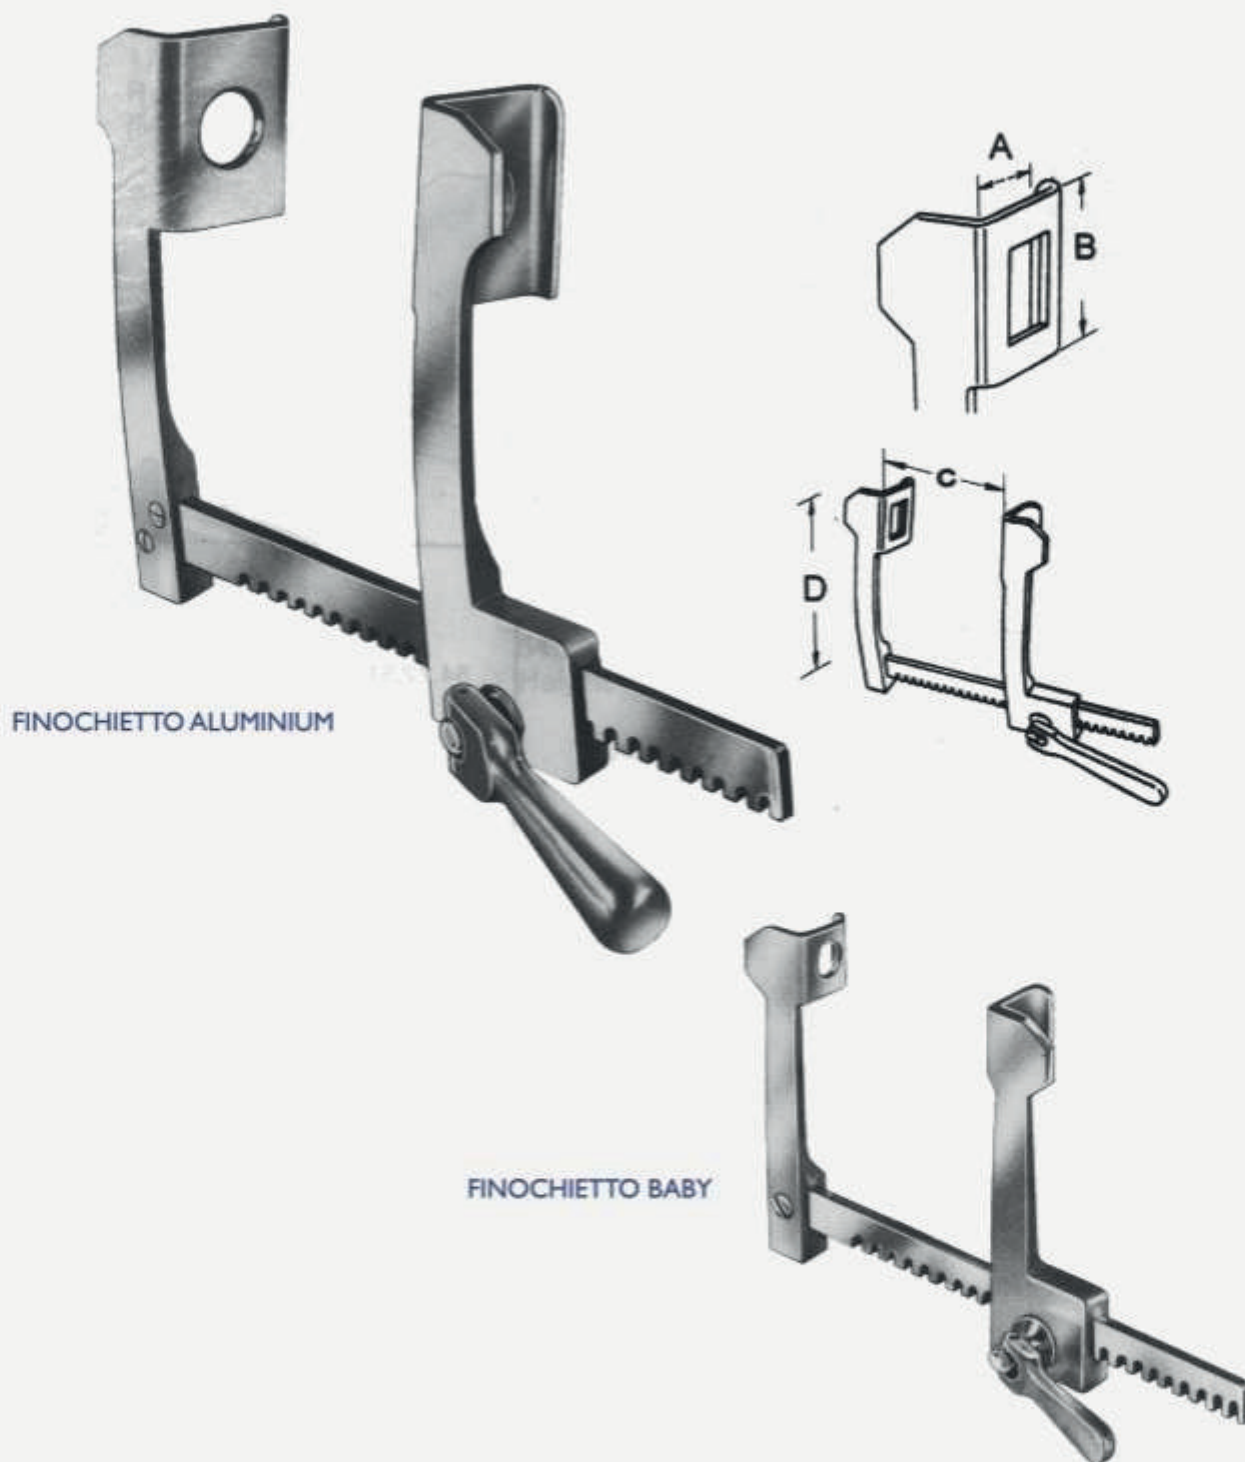

LANG[®]
Desde 1928

Cardiovascular

FINOCHIETTO

	A	B	C	D	CÓDIGO
NEO NATAL	10 mm	15 mm	75 mm	60 mm	30-006-01
BABY	21 mm	30 mm	30 mm	85 mm	30-006-02
INFANTIL	30 mm	55 mm	55 mm	115 mm	30-006-03
ADULTO	45 mm	65 mm	65 mm	185 mm	30-006-04