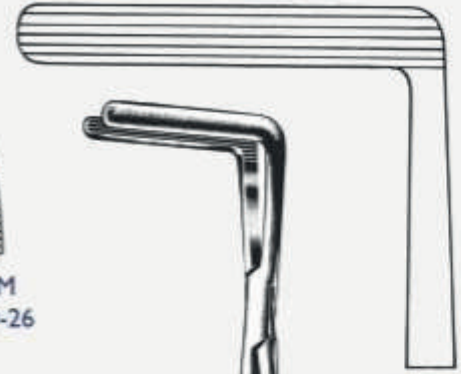

25 CM
45-250-25

MAINGOT

24 CM
45-259-24

MUSEUX
RETA

24 CM
45-258-24

MUSEUX
CURVA

25 CM
45-270-25

POZZI

24 CM
45-294-24

PROF. MEDINA

24 CM
45-300-24

THOMAS
GAYLOR

26 CM
45-320-26

WERTHEIM

22 CM
45-324-22

WERTHEIM-CULLEN

20 CM - 17-018-20W
25 CM - 17-018-25W
30 CM - 17-018-30W

PORTA AGULHA
HEANEY CURVO
C/WIDEA

20 CM
11-010-20

TESOURA
BALIÚ

WINTER RETA
28 CM

Nº 1 - 45-331-01
Nº 2 - 45-331-02
Nº 3 - 45-331-03

WINTER CURVA
28 CM