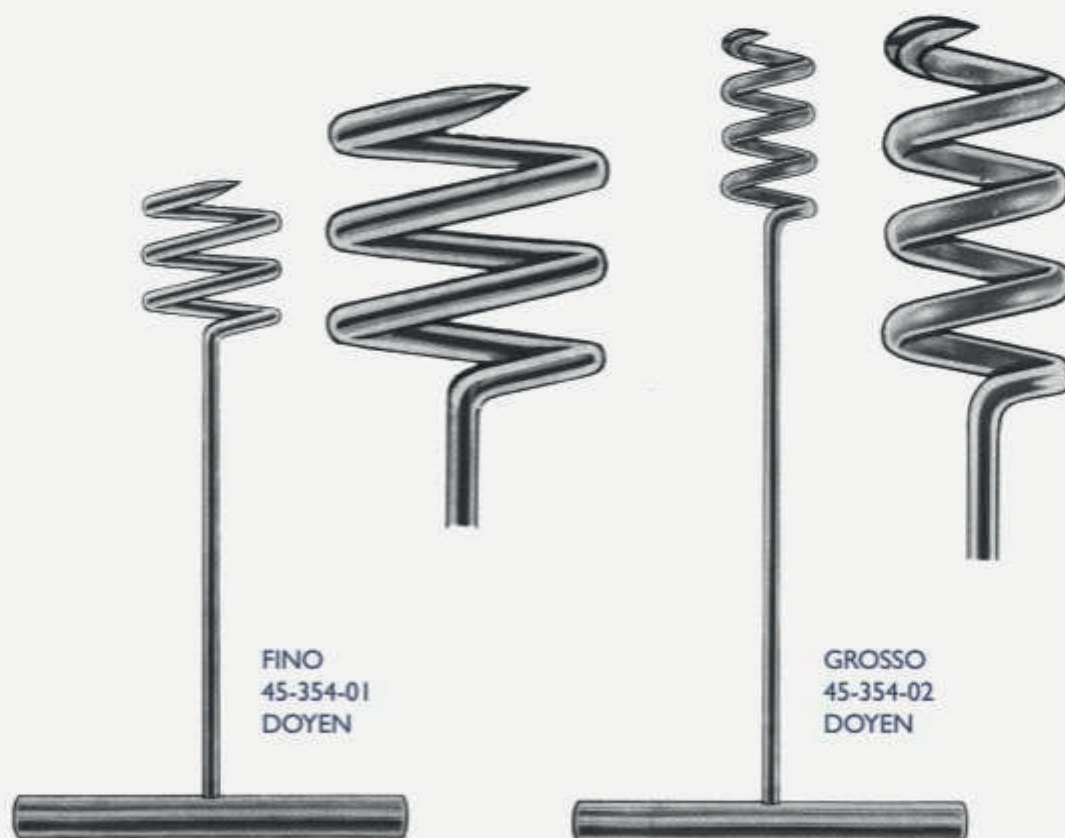

FINO
45-354-01
DOYEN

GROSSO
45-354-02
DOYEN