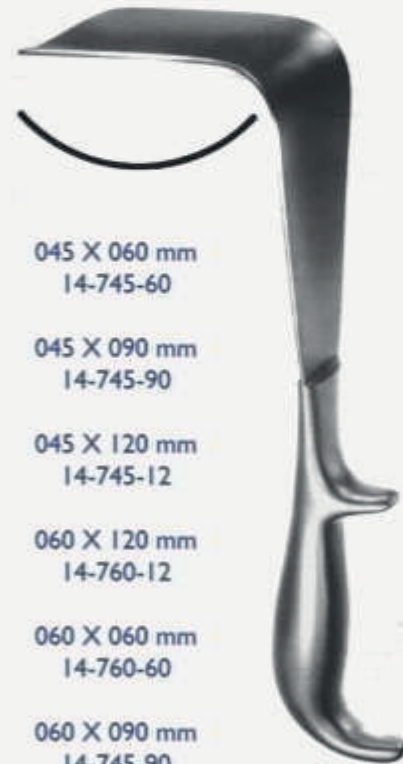

LANG[®]
Desde 1928

Ginecologia

N° 1 - 45-120-01
N° 2 - 45-120-02
N° 3 - 45-120-03

PARA VIRGEM
45-120-00

COLLIN

130 mm
30 mm - 45-370-30
35 mm - 45-370-35

BREISK

AUVARD

085 X 40 mm	1,0 Kg	45-360-85
130 X 40 mm	1,2 Kg	45-360-13
150 X 33 mm	1,2 Kg	45-360-15

DOYEN

045 X 060 mm
14-745-60

045 X 090 mm
14-745-90

045 X 120 mm
14-745-12

060 X 120 mm
14-760-12

060 X 060 mm
14-760-60

060 X 090 mm
14-745-90

VELA DE HEGAR

JOGO C/25 PEÇAS
45-420-99

N° 01 - 45-420-01
N° 02 - 45-420-02
N° 03 - 45-420-03
N° 04 - 45-420-04
N° 05 - 45-420-05
N° 06 - 45-420-06
N° 07 - 45-420-07
N° 08 - 45-420-08
N° 09 - 45-420-09
N° 10 - 45-420-10

Nº 1 - 45-330-01
Nº 2 - 45-330-02
Nº 3 - 45-330-03

23 CM
4 mm - 45-048-23

CURETA DE
NOVAK

RÉCAMIER 30 CM

N°	1	2	3	4	5	6
CORTANTE	45-060-01	45-060-02	45-060-03	45-060-04	45-060-05	45-060-06
ROMBO	45-062-01	45-062-02	45-062-03	45-062-04	45-062-05	45-062-06