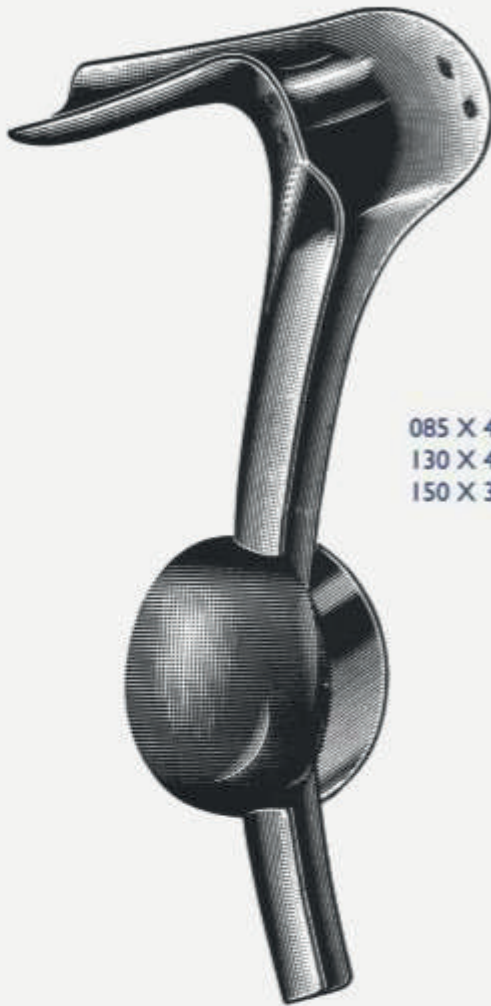

LANG[®]
Desde 1928

Ginecologia

N° 1 - 45-120-01
N° 2 - 45-120-02
N° 3 - 45-120-03

PARA VIRGEM
45-120-00

COLLIN

130 mm
30 mm - 45-370-30
35 mm - 45-370-35

BREISK

AUVARD

085 X 40 mm	1,0 Kg	45-360-85
130 X 40 mm	1,2 Kg	45-360-13
150 X 33 mm	1,2 Kg	45-360-15

DOYEN

045 X 060 mm
14-745-60

045 X 090 mm
14-745-90

045 X 120 mm
14-745-12

060 X 120 mm
14-760-12

060 X 060 mm
14-760-60

060 X 090 mm
14-745-90

VELA DE HEGAR

JOGO C/25 PEÇAS
45-420-99

N° 01 - 45-420-01
N° 02 - 45-420-02
N° 03 - 45-420-03
N° 04 - 45-420-04
N° 05 - 45-420-05
N° 06 - 45-420-06
N° 07 - 45-420-07
N° 08 - 45-420-08
N° 09 - 45-420-09
N° 10 - 45-420-10