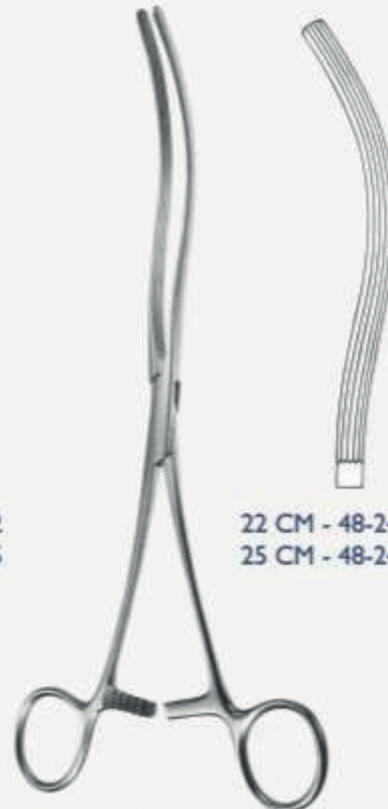

DOYEN INTESTINAL  
CURVA

ATRAUMA  
18 CM - 48-120-18  
21 CM - 48-120-21  
23 CM - 48-120-23

20 CM - 48-300-20  
29 CM - 48-300-29  
35 CM - 48-300-35

CLAMP PAYR

22 CM - 48-181-22  
25 CM - 48-181-25

KOECHER INTESTINAL RETA  
ATRAUMA

22 CM - 48-180-22  
25 CM - 48-180-25

KOECHER INTESTINAL CURVA  
ATRAUMA

22 CM - 48-241-22  
25 CM - 48-241-25

KOECHER INTESTINAL  
RETA

22 CM - 48-240-22  
25 CM - 48-240-25

KOECHER INTESTINAL  
CURVA

22 CM  
48-100-00