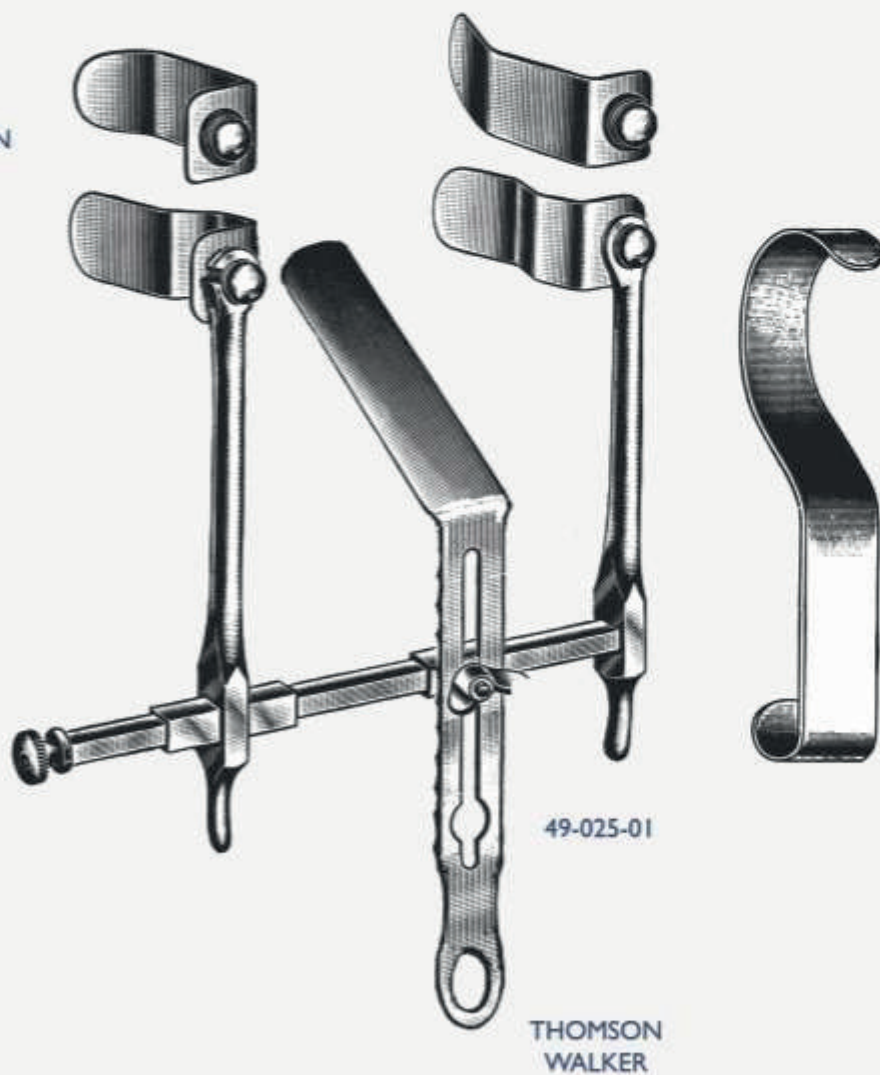

LANG[®]
Desde 1928

Urologia

DESJARDINS
23 CM

N° 1
49-215-01

N° 2
49-215-02

BABCOCK
MODIFICADA
24 CM

49-200-24

23 CM
RANDALL

N° 1
49-330-01

N° 2
49-330-02

N° 3
49-330-03

N° 4
49-330-04

20 CM - 49-238-20
28 CM - 49-238-28

MATHIEU

20 CM - 49-240-20
28 CM - 49-240-28

MATHIEU P/ CORPO
ESTRANHO

DILATADOR
BAKES
30 CM

Nº 1
49-120-01

Nº 2
49-120-02

Nº 3
49-120-03

Nº 4
49-120-04

Nº 5
49-120-05

Nº 6
49-120-06

Nº 7
49-120-07

Nº 8
49-120-08

Nº 9
49-120-09

Nº 10
49-120-10

Nº 11
49-120-11

Nº 12
49-120-12

Nº 13
49-120-13

JOGO COMPLETO COM 13 PEÇAS
49-120-00

BENIQUÊ DE GUYON 28 CM