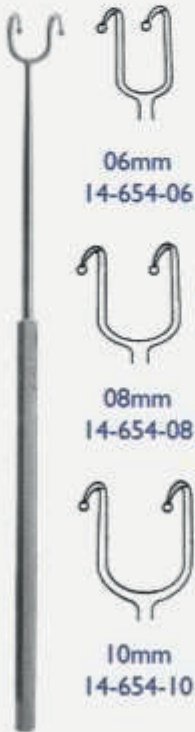

LANG[®]
Desde 1928

Nariz

18 CM
51-012-19

AUFRICHT

12 CM
14-144-12

CONVERSE

Nº 1
51-270-00 (INFANTIL)
51-270-01

Nº 2
51-270-02

Nº 3
51-270-03

HARTMANN
15 CM

06mm
14-654-06

08mm
14-654-08

10mm
14-654-10

GANCHO DUPLO
C/BOLA

06mm
14-660-06

08mm
14-660-08

10mm
14-660-10

GANCHO DUPLO
PONTA FINA

06mm
14-666-06

08mm
14-666-08

10mm
14-666-10

GANCHO DUPLO
PONTA ROMBA

RETA
51-490-23

DIREITA
51-490-23D

23 CM
 51-360-23 - CURVA
 51-361-23 - RETA

**PINÇA
 ASCH**

Nº 1
 51-390-01

Nº 2
 51-390-02

Nº 3
 51-390-03

**19 CM
 BRUENINGS**

51-414-10

COTTLE
P/COLUMELA