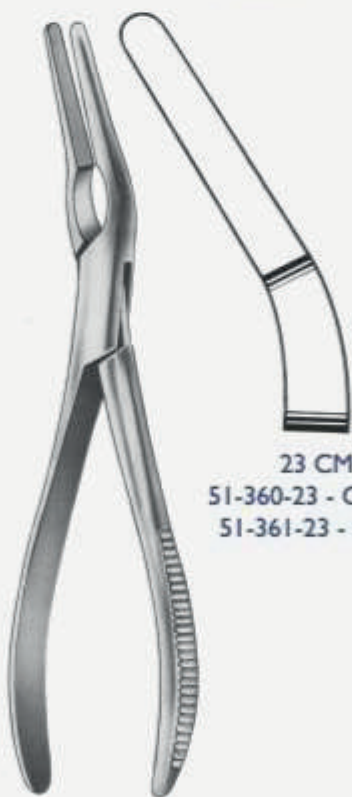

10mm
14-660-10

GANCHO DUPLO
PONTA FINA

06mm
14-666-06

08mm
14-666-08

10mm
14-666-10

GANCHO DUPLO
PONTA ROMBA

RETA
51-490-23

DIREITA
51-490-23D

ESQUERDA
51-490-23E

WALSHAM
23CM

Nº 1 - 51-278-01
 Nº 2 - 51-278-02
 Nº 3 - 51-278-03
 Nº 4 - 51-278-04

**KILLIAN AUTO
 ESTÁTICO
 14 CM**

Nº 1 - 51-276-01
 Nº 2 - 51-276-02
 Nº 3 - 51-276-03

**KILLIAN
 14 CM**

23 CM
 51-360-23 - CURVA
 51-361-23 - RETA

**PINÇA
 ASCH**

Nº 1
 51-390-01

Nº 2
 51-390-02

Nº 3
 51-390-03

**19 CM
 BRUENINGS**

51-414-10

COTTLE
P/COLUMELA