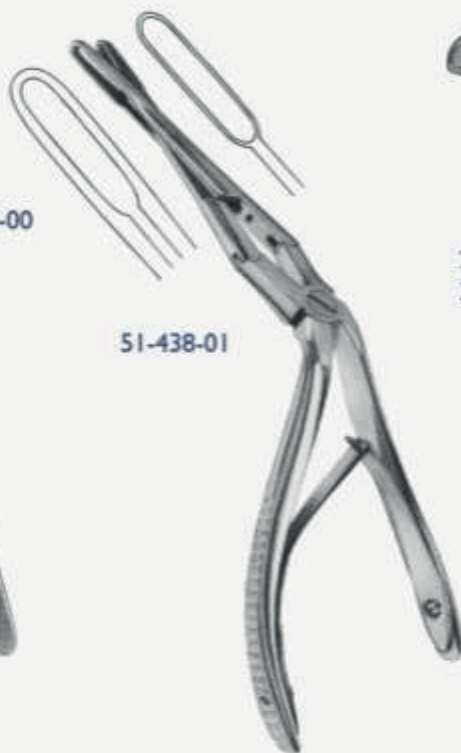

LUCAE

51-438-00

19 CM
MIDLETON
JANSEN FENESTRADA