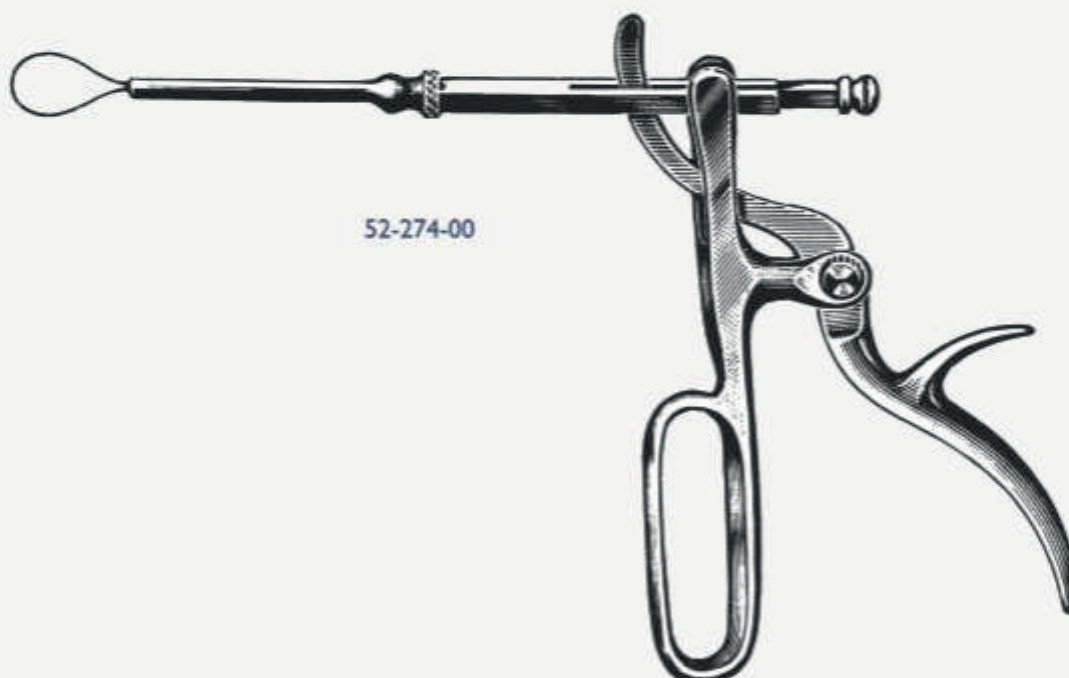

ABAIXA LINGUA
TOBOLD

19 CM
52-018-19

ABAIXA LINGUA
BRÜNINGS

52-054-12

ALÇA P/SERRA
NÓ

28 CM
52-268-00

SERRA NÓ EVES

52-274-00

SERRA NÓ SAGE
TIPO REVÓLVER

FACA BECKMANN
22 CM

N° 1
52-172-01

N° 2
52-172-02

N° 3
52-172-03

N° 4
52-172-04

N° 5
52-172-05

N° 6
52-172-06