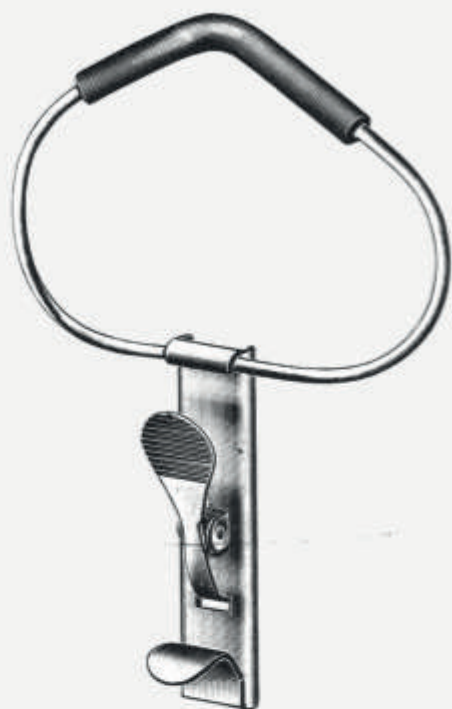

LANG[®]
Desde 1928

Garganta

MC IVOR

52-042-00

- 25 X 70 mm
- 25 X 80 mm
- 25 X 85 mm
- 25 X 90 mm

52-012-00

ANDREW

8 CM
52-024-00

ABAIXA LINGUA
TOBOLD

19 CM
52-018-19

ABAIXA LINGUA
BRÜNINGS

52-054-12

ALÇA P/SERRA
NÓ

28 CM
52-268-00

SERRA NÓ EVES

52-274-00

SERRA NÓ SAGE
TIPO REVÓLVER

FACA BECKMANN
22 CM

N° 1
52-172-01

N° 2
52-172-02

N° 3
52-172-03

N° 4
52-172-04

N° 5
52-172-05

N° 6
52-172-06

PINÇA SCOUBE
ALLIS

MIXTER

23 CM
13-480-23

SCHNIDT CURVA

19 CM
52-389-19

CABO P/ ESPELHO
52-060-09

23 CM
52-102-23

DESCOLADOR
HURD